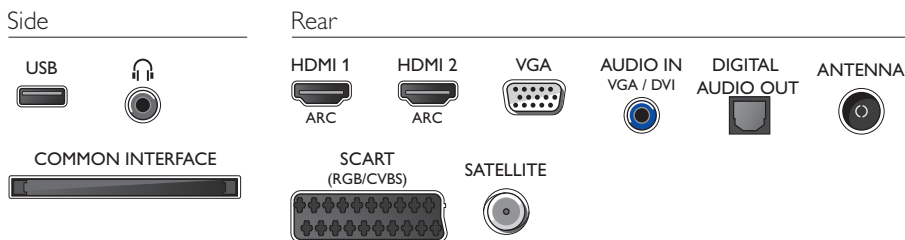

- AVC, MPEG-1, MPEG-2, MPEG-4, WMV9/VC1
- Feliratformátumok támogatása: .SMI, .SRT, .SSA, .SUB, .TXT, .ASS
- Zenelejátszási formátumok: AAC, MP3, WAV, WMA (2—9.2 verzió)
- Képlejátszási formátumok: JPEG, BMP, GIF, PNG

Támogatott képernyőfelbontás

- Számítógép bemenetek: max. 1920x1080, 60 Hz
- Videobemenetek: 24, 25, 30, 50, 60 Hz, max. 1920x1080p

Hangolóegység/Vétel/Adás

- Digitális TV: DVB-T/C/S/S2
- MPEG támogatás: MPEG2, MPEG4
- Videolejátszás: NTSC, PAL, SECAM

Tápellátás

- Hálózati tápellátás: 220 - 240 V AC, 50/60 Hz
- Környezeti hőmérséklet: 5 °C-tól 35 °C-ig
- EU energiacímke szerinti teljesítmény: TBC W
- Éves energiafogyasztás: TBC kWh
- Energycímke-osztály: A
- Fogyasztás készenléti üzemmódban: < 0,5 W
- Energiafogyasztás kikapcsolt módban: < 0,5 W
- Energiamegtakarítási funkciók: Automatikusan kikapcsoló időzítő, Eco mód, Kép némítása (rádióhoz)

Méreték

- Doboz méretei (Sz x Ma x Mé): 600 x 390 x 100 mm
- Egység méretei (Sz x Ma x Mé): 512 x 308 x 35 mm
- A készülék méretei állvánnyal (Sz x Ma x Mé): 512 x 317 x 112 mm
- Termék tömege: 2,6 kg
- Termék tömege (+állvány): 2,7 kg
- Tömeg, a csomagolással együtt: 3,5 kg
- A VESA szabvánnyal kompatibilis: 75 x 75 mm

Tartozékok

- Mellékelt tartozékok: Távezérlő, Asztali állvány, Hálózati tápkábel, Gyors üzembe helyezési útmutató, Jogi és biztonsági brosúra, Garancialevél

Connections

Kiadás dátuma
2015-02-10

Verzió: 1.2.1

12 NC: 8670 001 23845
EAN: 87 18863 00293 3

© 2015 Koninklijke Philips N.V.
Minden jog fenntartva.

A műszaki adatok előzetes figyelmeztetés nélkül változhatnak. Minden védjegy a Koninklijke Philips N.V. céget, vagy az illető jogtulajdonost illeti

www.philips.com

* Az elektronikus műsorfüzet (EPG) és a tényleges megtekinthetőség (legfeljebb 8 napig) ország- és szolgáltatófüggő.
* Éves energiafogyasztás kWh-ban - a televízió 365 napon át tartó, napi 4 órányi működtetéséhez szükséges áramfogyasztást alapul véve. A tényleges energiafogyasztás a televízió használati módjától függ.
* Az eszköz alkalmas a magyarországi földfelszíni, szabad hozzáférésű digitális televíziós műsorszórás vételére.
* (Philips) csak adott Philips lejátszó készülékkel kompatibilis.