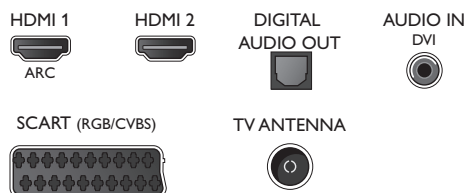

Tartozékok

- Mellékelt tartozékok: Távvezérlő, 2 db AAA elem, Asztali állvány, Hálózati tápkábel, Gyors üzembe helyezési útmutató, Jogi és biztonsági brosúra, Garancialevél

Connections

Side

Rear

Kiadás dátuma
2016-07-06