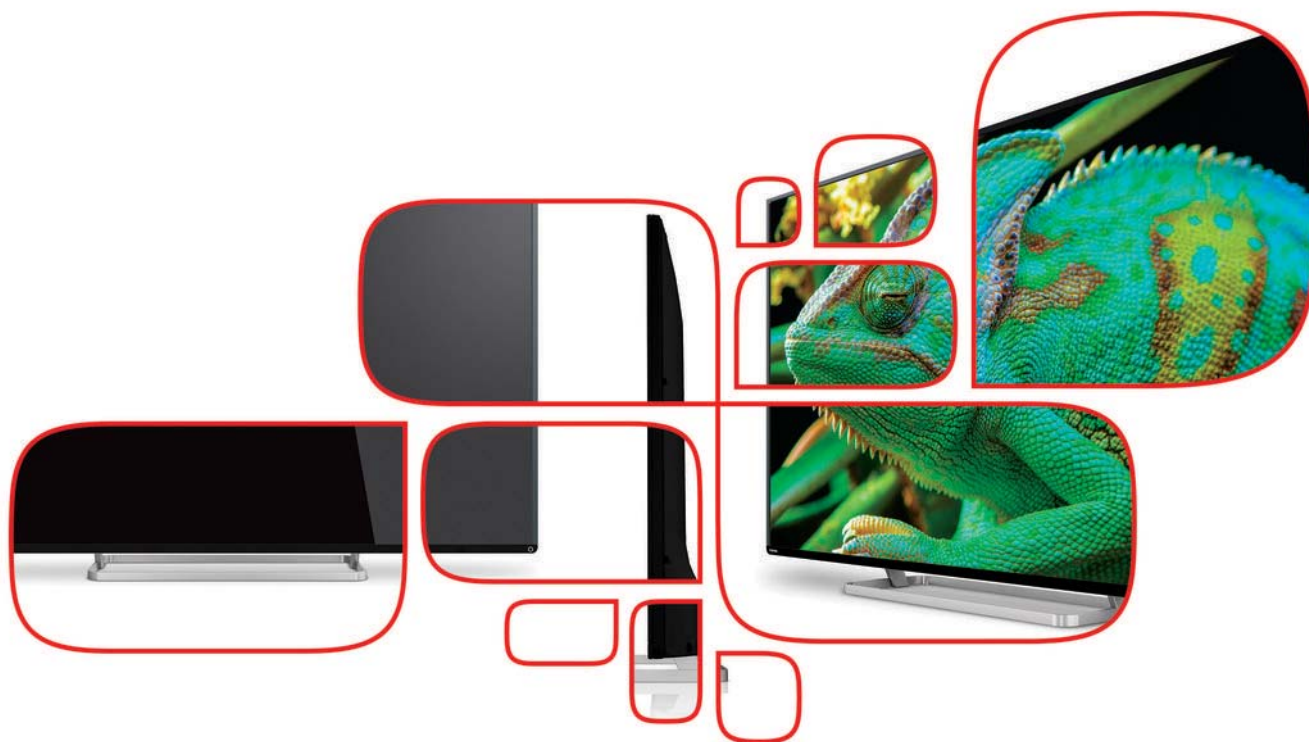

## ❖ INNOVÁCIÓ ÉS INTELLIGENCIA MINDEN RÉSZLETBEN

Feledkezzen bele az életteli képekbe és a gazdagabb, minőségi hangzásba, amit a Toshiba innovatív CEVO technológiái biztosítanak. Az L7 televíziókkal soha nem tapasztalt audiovizuális élményben lesz része. A CEVO Picture jóvoltából belefeledkezhet az élettelibb, tiszta kontúrokkal megjelenő tartalomba, mivel a panel világosabb, a színtartomány pedig tágabb. Így lesznek a képek igazán magukkal ragadóak. Ehhez a CEVO Audio technológia is hozzáteszi a magáét, hogy Ön jobb hangzást kapjon, megdöbbentő basszustartománnyal. Az intelligens Smart TV Cloud szolgáltatásokkal televíziója személyesebbé válik. A szolgáltatások az Ön televíziózási szokásai alapján automatikusan felismerik és rögzítik kedvelt tévéműsorait. Az interneten is böngészhet, és sokkal jobb minőségben tekintheti meg kedvenc tartalmait – az utolsó részletig borotvaélesen. A Smart TV minden szempontból csak még okosabb lett, a Full HD 3D megjelenítéstől a sokoldalú csatlakoztatási lehetőségekig.

Az intelligens Smart TV Cloud szolgáltatások teljes palettájával televíziója még személyesebbé válik.

A CEVO Picture technológia jóval tisztább, elmélyülten nézhető képe 75%-kal világosabban jelenik meg a korábbi modellekhez képest.