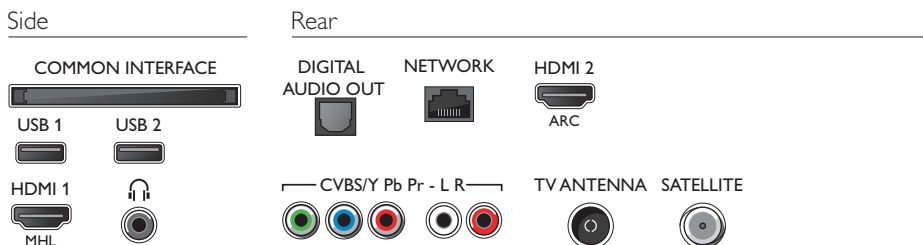

Méretetek

- Doboz méretei (Sz x Ma x Mé): 1070 x 685 x 160 mm
- Egység méretei (Sz x Ma x Mé): 968,18 x 527,41 x 76,8 mm
- A készülék méretei állvánnyal (Sz x Ma x Mé): 968,18 x 576,8 x 241,01 mm
- Termék tömege: 8,89 kg
- Termék tömege (+állvány): 11,02 kg
- Tömeg, a csomagolással együtt: 13,8 kg
- A VESA szabvánnyal kompatibilis: 200 x 200 mm

Tartozékok

- Mellékelt tartozékok: Távvezérlő, 2 db AAA elem, Asztali állvány, Hálózati tápkábel, Gyors üzembe helyezési útmutató, Jogi és biztonsági brosúra, Garancialevél

Smart TV funkciók

- Könnyen telepíthető: Philips készülékek automatikus érzékelése, Készülékcsatlakoztató varázsló, Hálózattelepítés varázsló, Beállítások asszisztens varázsló
- Egyszerű használat: One-stop intelligens menügomb, Képernyőn látható felhasználói útmutató
- Frissíthető firmware: Automatikus firmware-frissítés varázsló, USB-n keresztül frissíthető firmware, Interneten keresztül frissíthető firmware
- Interaktív TV: HbbTV
- Philips TV Remote app*: Alkalmazások, Csatornák, Vezérlés, NowOnTV, TV-műsorfüzet, Igény szerinti videó
- Program: TV-műsor szüneteltetése, USB felvétel*
- Képernyőformátum beállítás: Alapszolgáltatás - Képernyő kitöltése, Képernyőhöz igazítás, Nagyítás, széthúzás
- SmartTV alkalmazások*: Internetes videotékák, Open Internet böngésző, Social TV, Igény szerinti

- TV, Youtube
- Felhasználói interakció: SimplyShare

Connections

Kiadás dátuma
2016-08-28

Verzió: 7.6.1

12 NC: 8670 001 39132
EAN: 87 18863 01005 1

© 2016 Koninklijke Philips N.V.
Minden jog fenntartva.

A műszaki adatok előzetes figyelmeztetés nélkül változhatnak. Minden védjegy a Koninklijke Philips N.V. céget, vagy az illető jogtulajdonost illeti

www.philips.com

* Az elektronikus műsorfüzet (EPG) és a tényleges megtekinthetőség (legfeljebb 8 napig) ország- és szolgáltatófüggő.
* Éves energiafogyasztás kWh-ban - a televízió 365 napon át tartó, napi 4 órányi működtetéséhez szükséges áramfogyasztást alapul véve. A tényleges energiafogyasztás a televízió használati módjától függ.
* Az eszköz alkalmas a magyarországi földfelszíni, szabad hozzáférésű digitális televíziós műsorszórás vételére.
* (Philips) csak adott Philips lejátszó készülékkel kompatibilis.