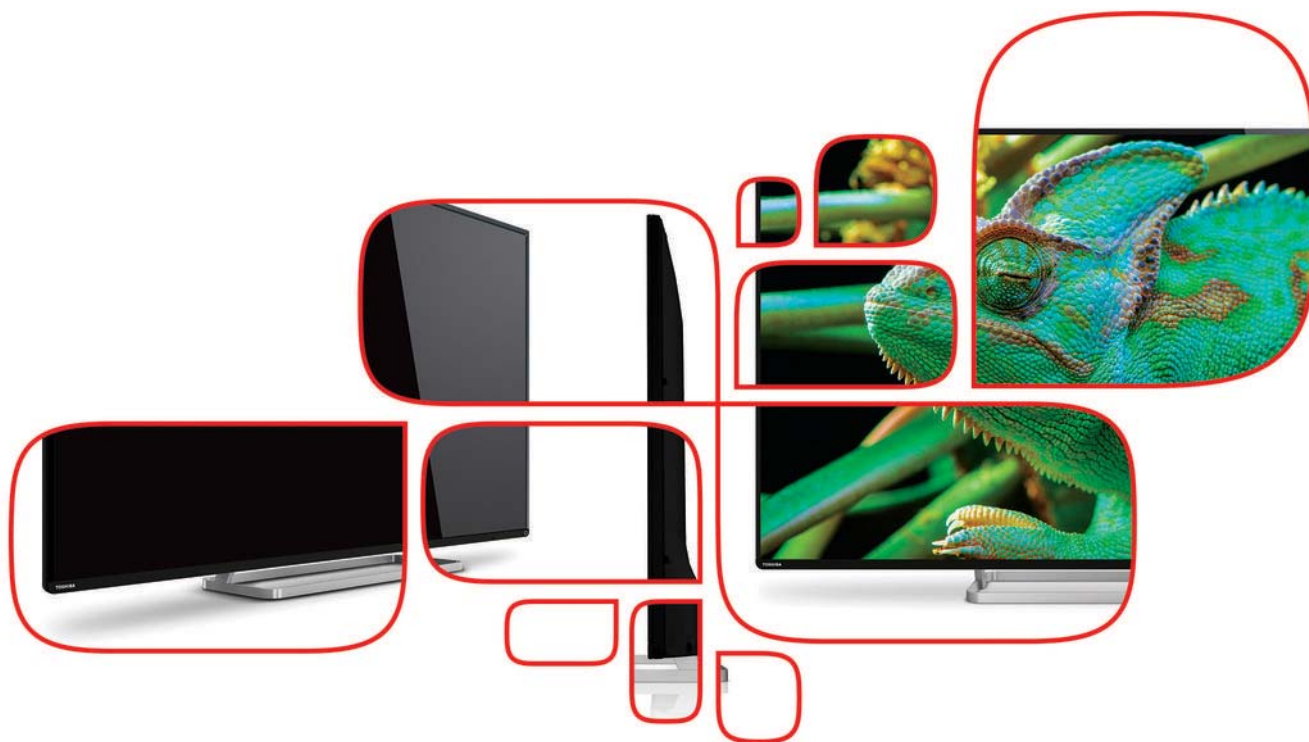

> 47L7453DG

TOSHIBA

Leading Innovation >>>

❖ INNOVÁCIÓ ÉS INTELLIGENCIA MINDEN RÉSZLETBEN

Feledkezzen bele az életteli képekbe és a gazdagabb, minőségi hangzásba, amit a Toshiba innovatív CEVO technológiái biztosítanak. Az L7 televíziókkal soha nem tapasztalt audiovizuális élményben lesz része. A CEVO Picture jóvoltából belefeledkezhet az élettelibb, tiszta kontúrokkal megjelenő tartalomba, mivel a panel világosabb, a színtartomány pedig tágabb. Így lesznek a képek igazán magukkal ragadóak. Ehhez a CEVO Audio technológia is hozzáteszi a magáét, hogy Ön jobb hangzást kapjon, megdöbbentő basszustartománnyal. Az intelligens Smart TV Cloud szolgáltatásokkal televíziója személyesebbé válik. A szolgáltatások az Ön televíziózási szokásai alapján automatikusan felismerik és rögzítik kedvelt tévéműsorait. Az interneten is böngészhet, és sokkal jobb minőségben tekintheti meg kedvenc tartalmait – az utolsó részletig borotvaélesen. A Smart TV minden szempontból csak még okosabb lett, a Full HD 3D megjelenítéstől a sokoldalú csatlakoztatási lehetőségeig.

Az intelligens Smart TV Cloud szolgáltatások teljes palettájával televíziója még személyesebbé válik.

A CEVO Picture technológia jóval tisztább, elmélyülten nézhető képe 75%-kal világosabban jelenik meg a korábbi modellekhez képest.

A CEVO Audio technológia kiemelkedő hangminőségének köszönhetően lenyűgözően erőteljes hangzást élvezhet.

Az AMR+ 1500 képfeldolgozás még a filmek legpörgösebb jelenetét is egyenletesen, követhetően varázsolja a képernyőre.