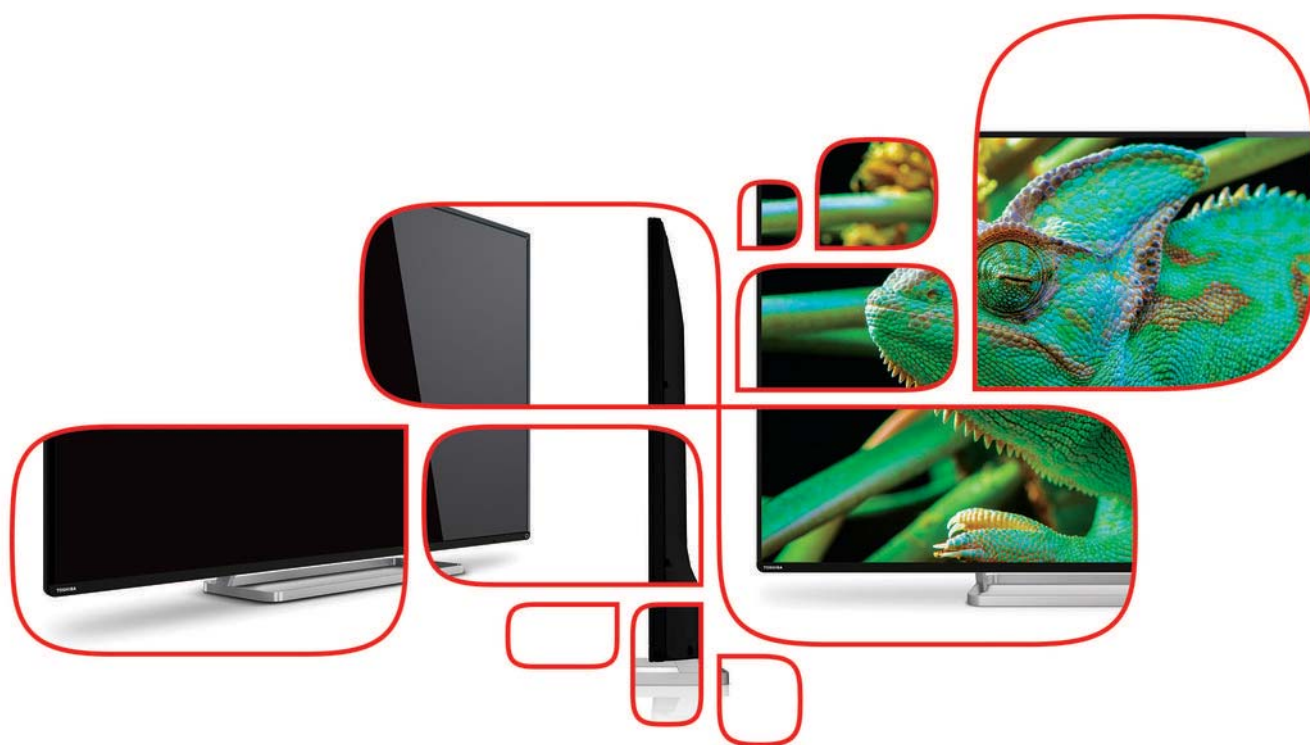

> 55L7453DG

TOSHIBA
Leading Innovation >>>

❖ INNOVÁCIÓ ÉS INTELLIGENCIA MINDEN RÉSZLETBEN

Feledkezzen bele az életteli képekbe és a gazdagabb, minőségi hangzásba, amit a Toshiba innovatív CEVO technológiái biztosítanak. Az L7 televíziókkal soha nem tapasztalt audiovizuális élményben lesz része. A CEVO Picture jóvoltából belefeledkezhet az élettelibb, tiszta kontúrokkal megjelenő tartalomba, mivel a panel világosabb, a színtartomány pedig tágabb. Így lesznek a képek igazán magukkal ragadóak. Ehhez a CEVO Audio technológia is hozzáteszi a magáét, hogy Ön jobb hangzást kapjon, megdöbbentő basszustartománnyal. Az intelligens Smart TV Cloud szolgáltatásokkal televíziója személyesebbé válik. A szolgáltatások az Ön televíziózási szokásai alapján automatikusan felismerik és rögzítik kedvelt tévéműsorait. Az interneten is böngészhet, és sokkal jobb minőségben tekintheti meg kedvenc tartalmait – az utolsó részletig borotvaélesen. A Smart TV minden szempontból csak még okosabb lett, a Full HD 3D megjelenítéstől a sokoldalú csatlakoztatási lehetőségekig.

Az intelligens Smart TV Cloud szolgáltatások teljes palettájával televíziója még személyesebbé válik.

A CEVO Picture technológia jóval tisztább, elmélyülten nézhető képe 75%-kal világosabban jelenik meg a korábbi modellekhez képest.

A CEVO Audio technológia kiemelkedő hangminőségének köszönhetően lenyűgözően erőteljes hangzást élvezhet.

Az AMR+ 1500 képfeldolgozás még a filmek legpörgösebb jelenetét is egyenletesen, követhetően varázsolja a képernyőre.