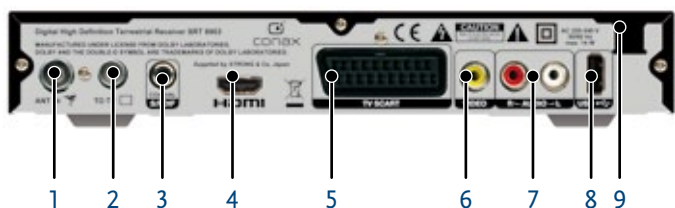

Picture similar

1. Antenna
2. TV/Vevőkészülék (Koaxiális)
3. Digitális Audio Erősítő
4. TV (HDMI)
5. TV (SCART)
6. TV (RCA)
7. TV/HI-FI/Erősítő
8. USB port
9. Hálózati kábel

Demodulátor:

Demodulátor : DVB-T COFDM
Frekvencia tartomány : 174 – 230 MHz (VHF)
470 – 862 MHz (UHF)
Sáv szélesség: 6/7/8 MHz

Video Dekóder:

Profile level : ISO13818-2 (MPEG-2) – MP@HL
ISO14496-10 AVC/H.264 HP@L4.1
MPEG4 ASP
Video felbontás: 576i25 (SD), 576p50 (SD), 720p50 (HD), 1080i25 (HD), 1080p50 (HD)
Képarány: 4 :3, 16 :9, Pan & Scan, Letter Box,

Audio Dekóder:

Audio Dekódolás: ISO 11172-3 / ISO 13818-3 (MPEG)
ISO14496-3 MPEG-4 AAC – LC/HE
Dolby Digital, Dolby Digital+, 2.0, 5.1*
Audio Mód: Mono, Dual Channel, Sztereo
PCM and Bitstream

Rendszer és Memória:

Flash memória: 4 Mbytes
Rendszer memória: 128 Mbytes

Multimédia:

Video rögzítés: TS, PS formátumban
Video lejátszás, támogatott formátumok: MPEG-1 és MPEG-2 (mpg), VOB, AVI, MKV, TS, MPEG-4, DAT és MOV, Divx,

Xvid**

Audio lejátszás, támogatott formátumok: MP3, OGG
Képek megjelenítése, támogatott formátumok – JPEG, JPG, BMP

Csatlakozók:

ANT IN: IEC-type, female
TO TV: IEC-type, male (loop-through)
HDMI 1.3, HDCP másolás védelemmel
TV SCART (RGB, CVBS, Audio L/R hangerő szabályzással)
S/PDIF: Koaxiális digitális hang kimenet
3 RCA (Audio L&R és Video CVBS)
USB 2.0 port, 5 V/500 mA (max.)

Általános adatok:

Hálózati feszültség: 220 – 240 V, 50/60 Hz
Teljesítmény: max 14 W, typ. 5,84 W
Készlet állapota: 0,97 W
Működés hőmérséklet: +0°C-tól +40°C
Tárolási hőmérséklet: -10°C-tól +70°C
Páratartalom: 25–75% RH, nem kondenzáló
Méret (SZ x M x M) mm: 235 x 135 x 43 mm
Súly: 0,57 kg

EAN code: 8717185446586

HOTLINE	AT	0820 400 150 support_at@strong.tv € 0,12/Min. osterr. Festnetz	BG	+359 32 634451 support_bg@strong.tv	IT	199 404 032 support_it@strong.tv
	DE	0180 501 49 91 support_de@strong.tv € 0,14/Min. deutsches Festnetz € 0,42/Min. max. Mobilfunknetz	FR	0826 029 928 support_fr@strong.tv € 0,15 par mn poste fixe en France	PL	801 702 017 support_pl@strong.tv
	DK	support_dk@strong.tv	CZ	+36 24 445 282 support_cz@strong.tv support_hu@strong.tv	UA	+380(44)238-60-94 support_ua@strong.tv
	NL	support_nl@strong.tv	HU	support_hu@strong.tv		
			SK	support_sk@strong.tv