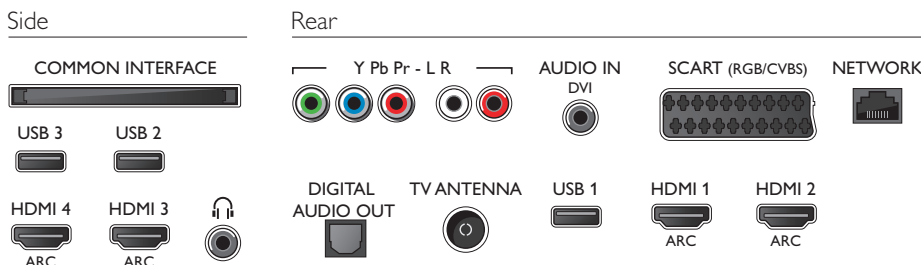

Connections

Kiadás dátuma
2015-06-25

Verzió: 1.0.2

12 NC: 8670 001 23585
EAN: 87 18863 00199 8

© 2015 Koninklijke Philips N.V.
Minden jog fenntartva.

A műszaki adatok előzetes figyelmeztetés nélkül változhatnak. Minden védjegy a Koninklijke Philips N.V. céget, vagy az illető jogtulajdonost illeti

www.philips.com

* A szülők ellenőrizzék, hogy gyermekeik nem tapasztalnak-e a fentiekben leírt kellemetlen tüneteket 3D nézése közben. 3D műsor nézése 6 éven aluli gyermekek számára nem javasolt, mivel még nem fejlődött ki teljesen a látórendszerük.

* Az elektronikus műsorfüzet (EPG) és a tényleges megtekinthetőség (legfeljebb 8 napig) ország- és szolgáltatófüggő.

* Az elérhető Android alkalmazások országonként változnak. További részletekért látogassa meg a helyi Google Play áruházat.

* Éves energiafogyasztás kWh-ban - a televízió 365 napon át tartó, napi 4 órányi működtetéséhez szükséges áramfogyasztást alapul véve. A tényleges energiafogyasztás a televízió használati módjától függ.

* A Cloud Gaming kínálata a játékszolgáltatóktól függ.

* Az eszköz alkalmas a magyarországi földfelszíni, szabad hozzáférésű digitális televíziós műsorszórás vételére.

* (Philips) csak adott Philips lejátszó készülékkel kompatibilis.

* A Google Cast funkcionalitása a Google Cast Ready alkalmazásaitól és a készülékektől függ. A részletekért látogassa meg a Google Cast termékoldalt.

* A Philips TV Remote alkalmazás és a kapcsolódó funkciók a TV-típusok, szolgáltatók és országok, valamint az intelligens készülékek és operációs rendszerek függvényében változóak. További részletek: www.philips.com/TVRemoteapp.

* A Smart TV alkalmazás-kínálat TV-típusonként és országonként változik. További részletek: www.philips.com/TV.

* USB felvételt csak digitális csatornákról készíthető, és előfordulhat, hogy a felvételeket korlátozza a műsorszórás másolásvédelme (CI+). Az egyes országokra és csatornákra eltérő korlátozások vonatkozhatnak.

* A csatlakoztathatóság a Wi-Fi Miracast tanúsítványú Android 4.2 vagy későbbi rendszer függvénye. További részletekért tanulmányozza készüléke dokumentációját.