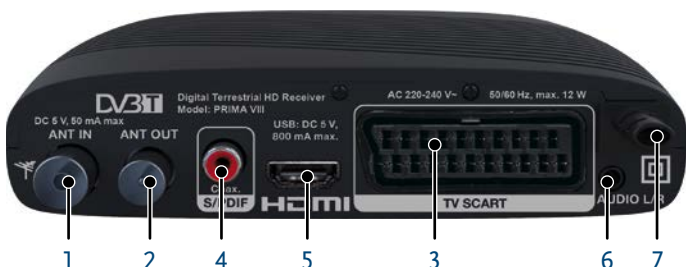

Picture similar

1. Antenna bemenet
2. TV/vevőkészülék (koaxiális) kimenet
3. S/PDIF digitális hang kimenet
4. TV (HDMI)
5. TV (SCART)
6. Analóg hang kimenet
7. Hálózati kábel

Demodulator:

Demodulator: COFDM; 16 QAM/64 QAM; QPSK
Átviteli mód: 2 K - 8 K

Videó Dekóder:

Profil szint: MPEG-2 MP@ML, AVC/H.264HP@L4.1, MPEG-4 ASP támogatott
Video felbontás: 480i, 480p, 576i, 576p, 720p, 1080i, 1080p, By Native TV, By source
Dekódolás & Videó Kimenet: PAL
Képarány: 4:3 Letterbox, 4:3 Pan & Scan, 16:9, Auto

Audio Dekóder:

Audio támogatás: AAC/Dolby Digital Plus*/AC3/PCM/AC3+
MPEG MusiCam Layer II
Mintavételi frekvencia: 32, 44,1, 48 KHz

Tuner:

Bemeneti fokozat: DVB-T, UHF & VHF
Tuner
Frekvencia-tartomány bemenet: 174 – 230 MHz (VHF) and 470 - 862 MHz (UHF)
Frekvencia tartomány utánhangolás: 47 - 862 MHz

Bemeneti jelszint: -20 ~ -84 dBm

Memória és Rendszer:

Flash memória: 4 MB
SDRAM: 64 MB

Csatlakozók:

ANT IN - IEC anya
ANT OUT - IEC apa
HDMI
TV SCART
S/PDIF (koaxiális)
Audio L/R
USB 2.0 port: 5 V/800 mA (max.) támogatott

Általános adatok:

Bemeneti feszültség: 220 - 240 V AC (SMPS), 50/60 Hz
Teljesítmény-felvétel: 3.65 W (typ.), 12.00 W (max)
Teljesítmény-felvétel készenléti módban: max. 0.4 W
Működési hőmérséklet: 0 °C ~ +40 °C
Tárolási hőmérséklet: -10 °C ~ +50 °C
Működési páratartalom: 10 ~ 85%, RH, Nem kondenzáló
Méretek (Szé x Mé x Ma), mm: 147 x 122 x 35
Nettó tömeg: 0.25 kg

* A Dolby és dupla-D szimbólum a Dolby Laboratórium regisztrált márkája

PRIMA VIII EAN: 8717185448726

HOTLINE	AT	0820 400 150 support_at@strong.tv € 0,12/Min. österr. Festnetz	FR	0826 029 928 support_fr@strong.tv € 0,15 par mn poste fixe en France	IT	199 404 032 support_it@strong.tv Da rete fissa 24,8 cent. al min. 12,5 cent. scatto alla risposta Da rete mobile max 49 cent. al min. 15,6 cent. scatto alla risposta
	DE	0180 501 49 91 support_de@strong.tv € 0,14/Min. deutsches Festnetz € 0,42/Min. max. Mobilfunknetz	DK	support_dk@strong.tv	PL	801 702 017 support_pl@strong.tv
	BG	+359 32 634451 support_bg@strong.tv	NL	support_nl@strong.tv	UA	+380(44)228-24-73 support_ua@strong.tv
			CEE	+36 1 445-26-10 support_hu@strong.tv