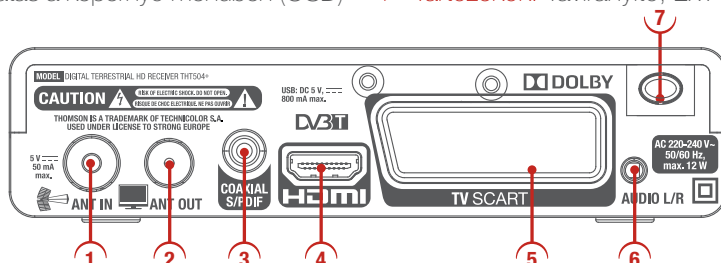

Videó:

Video felbontás: 480i, 480p, 576i, 576p, 720p, 1080i, 1080p, By Native TV, By source
Képarány: 4:3 Letterbox, 4:3 Pan & Scan, 16:9, Auto

Audio:

Audio támogatás: AAC/Dolby Digital Plus*/AC3+/PCM
Audio mód: Sztereó, Mono

Csatlakozók:

ANT IN - IEC anya
ANT OUT - IEC apa
HDMI
TV SCART
S/PDIF (koaxiális)
Audio L/R
USB 2.0 port: 5 V/800 mA (max.) támogatott

Általános adatok:

Bemeneti feszültség: 220 - 240 V AC (SMPS), 50/60 Hz
Teljesítmény-felvétel: 4.87 W (typ.), 12.00 W (max)
Teljesítmény-felvétel készenléti módban: max 1.0 W
Működési hőmérséklet: 0 °C ~ +40 °C
Tárolási hőmérséklet: -10 °C ~ +50 °C
Működési páratartalom: 10 ~ 85%, RH, Non-condensing
Méretek (Szé x Mé x Ma), mm: 148 x 130 x 37
Nettó tömeg: 0.26 kg

Connecting to:

1. Antenna bemenet
2. TV/vevőkészülék (koaxiális) kimenet
3. S/PDIF koaxiális digitális hang kimenet
4. TV (HDMI)
5. TV (SCART)
6. Analóg hang kimenet (3,5mm sztereó jack)
7. Hálózati kábel

*A Dolby és dupla-D szimbólum a Dolby Laboratórium regisztrált védjegyei.

THT504+ EAN: 8717185448733

HOTLINE

AT 0820 400 044
support_at@thomsonstb.net

€ 0,12/Min., österr. Festnetz

BG +359 32 634451
support_bg@thomsonstb.net

€ 0,14/Min., deutsches Festnetz

€ 0,42/Min., max. Mobilfunknetz

DK support_dk@thomsonstb.net

FR 0826 461 062
support_fr@thomsonstb.net

€ 0,15 par mn poste fixe en France

PL 801 702 027
support_pl@thomsonstb.net

CEE +36 1 445-26-10
support_hu@thomsonstb.net

NL support_nl@thomsonstb.net

IT 199 416 006
support_it@thomsonstb.net

Da rete fissa: € 0,18 cent. al min.

Da rete mobile: € 0,49 cent. al min.

15,6 € cent. scatto alla risposta

THOMSON kijelenti, hogy a készülék megfelel az alapvető elvárásoknak és a további idevonatkozó előírásoknak CE 2004/108/EC és 73/23/EC, RoHS 2002/95/EC

Változtatás jogát fenntartjuk. A folyamatos kutatási és fejlesztési tevékenységünk következtében a termékek műszaki specifikációja, megjelenése megváltozhat. A HDMI, a HDMI embléma és a High-Definition Multimedia Interface védjegye vagy bejegyzett védjegye a HDMI Licensing LLC-nek az Egyesült Államokban és más országokban, a Dolby és dupla-D szimbólum a Dolby Laboratórium regisztrált védjegyei. Minden terméknev tulajdonosának védjegye, vagy bejegyzett védjegye.
© THOMSON 2014. Minden jog fenntartva.